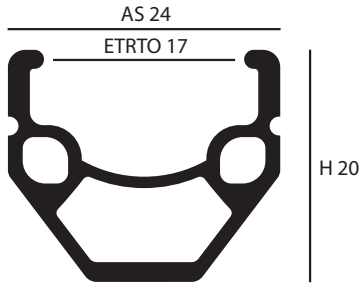

VEGA3000

CERCHI MTB / TOURING DOPPIA CAMERA
 DOUBLE WALL MTB / TOURING RIMS

Utilizzo / Usage

- MTB
- TOURING

Dimensioni e peso / Weight and dimensions

Modello Model	Dimensioni Dimensions	Nr. Fori Holes Nr.	Circonferenza (mm) Circumference (mm)	Peso (gr) Weight (gr)
MTB	26 x 1,75 DIN 559 x 24	36 - 32	1.755	560
SPORT	28 x 1 ⁵ / ₈ DIN 622 x 24	36 - 32	1.956	630

Caratteristiche tecniche

- Cerchio a doppia camera.
- Disponibile in versione con fori imbussolati (bussola semplice).
- DTS System (fianchi torniti al diamante).
- UCS (sistema di controllo usura del cerchio).

CERCHI MTB DOPPIA CAMERA
 DOUBLE WALL MTB RIMS

FREERIDE

Ambito di utilizzo consigliato

- Cerchi per biciclette MTB (Freeride).

Dimensioni e peso

Modello:	MTB 26 x 1,75
Dimensioni:	DIN 559 x 25
Nr. Fori:	36 - 32 - 28 (XT2)
Circonferenza:	1.755 mm
Peso:	450 gr

- Rims for bicycles MTB (Freeride).

Dimensions and weight

Model:	MTB 26 x 1,75
Dimensions:	DIN 559 x 25
Nr. Holes:	36 - 32 - 28 (XT2)
Circumference:	1.755 mm
Weight:	450 gr

Technical characteristics

- Double wall rim.
- Simple eyelet.
- Available the version for tubeless cover.
- Available the version for disk brakes.