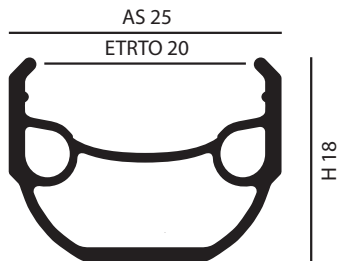

VEGA3000

CERCHI MTB / TOURING DOPPIA CAMERA
 DOUBLE WALL MTB / TOURING RIMS

Utilizzo / Usage

- MTB
- TOURING

Dimensioni e peso / Weight and dimensions

Modello Model	Dimensioni Dimensions	Nr. Fori Holes Nr.	Circonferenza (mm) Circumference (mm)	Peso (gr) Weight (gr)
MTB	26 x 1,75 DIN 559 x 24	36 - 32	1.755	560
SPORT	28 x 1 ⁵ / ₈ DIN 622 x 24	36 - 32	1.956	630

Technical characteristics

- Double wall rim.
- Available in version with simply eyelet.
- DTS System (Diamond Turned Side).
- UCS (Usury Control System).

Colori disponibili / Available colors

- Nero anodizzato / Black anodized
- Nero verniciato / Black painted
- Bianco verniciato / White painted

CERCHI MTB DOPPIA CAMERA
 DOUBLE WALL MTB RIMS

FREERIDE

Ambito di utilizzo consigliato

- Cerchi per biciclette MTB (Freeride).

Dimensioni e peso

Modello:	MTB 26 x 1,75
Dimensioni:	DIN 559 x 25
Nr. Fori:	36 - 32 - 28 (XT2)
Circonferenza:	1.755 mm
Peso:	450 gr

- Rims for bicycles MTB (Freeride).

Dimensions and weight

Model:	MTB 26 x 1,75
Dimensions:	DIN 559 x 25
Nr. Holes:	36 - 32 - 28 (XT2)
Circumference:	1.755 mm
Weight:	450 gr

Technical characteristics

- Double wall rim.
- Simple eyelet.
- Available the version for tubeless cover.
- Available the version for disk brakes.