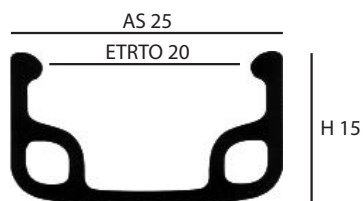

Dimensioni e peso / Weight and dimensions

Modello <i>Model</i>	Dimensioni <i>Dimensions</i>	Nr. Fori <i>Holes Nr.</i>	Circonferenza (mm) <i>Circumference (mm)</i>	Peso (gr) <i>Weight (gr)</i>
MTB 16 x 1,75	DIN 305 x 26	20	957	260
MTB 20 x 1,75	DIN 406 x 26	28 – 36 – 48	1.274	340
MTB 24 x 1,75	DIN 507 x 26	28 – 36	1.598	430
MTB 26 x 1,75	DIN 559 x 26	36	1.755	470
SPORT 28 x 1 ⁵ / ₈	DIN 622 x 26	36	1.956	540

Utilizzo / Usage

- MTB

Dimensioni e peso / Weight and dimensions

Modello <i>Model</i>	Dimensioni <i>Dimensions</i>	Nr. Fori <i>Holes Nr.</i>	Circonferenza (mm) <i>Circumference (mm)</i>	Peso (gr) <i>Weight (gr)</i>
MTB 24 x 1,75	DIN 507 x 27	36	1.598	480
MTB 26 x 1,75	DIN 559 x 27	36	1.755	520

Caratteristiche tecniche

- Cerchio a camera semplice.
- DTS System (fianchi torniti al diamante).

Technical characteristics

- Simple wall rim.
- DTS System (Diamond Turned Side).

RIGEL 25

LINEA CERCHI CAMERA SEMPLICE
SIMPLE WALL RIMS SERIES

Colori disponibili / Available colors

- Alluminio naturale / Natural aluminium
- Polish lucido / Polish

Utilizzo / Usage

- Cerchi per biciclette TOURING

Dimensioni e peso / Weight and dimensions

Modello <i>Model</i>	Dimensioni <i>Dimensions</i>	Nr. Fori <i>Holes Nr.</i>	Circonferenza (mm) <i>Circumference (mm)</i>	Peso (gr) <i>Weight (gr)</i>
SPORT 24 x 1 ³ / ₈	DIN 540 x 25	36	1.695	460
OLANDA 26 x 1 ³ / ₈	DIN 590 x 25	36	1.854	490
SPORT 28 x 1 ⁵ / ₈	DIN 622 x 25	36	1.956	530