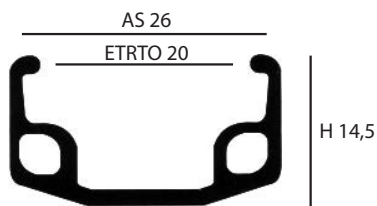

SIRIO New

LINEA CERCHI CAMERA SEMPLICE
SIMPLE WALL RIMS SERIES

Colori disponibili / Available colors

- ☐ Alluminio naturale / Natural aluminium
- ☒ Nero anodizzato / Black anodized

Utilizzo / Usage

- Cerchi per biciclette MTB
- Cerchi per biciclette TOURING

Dimensioni e peso / Weight and dimensions

Modello <i>Model</i>	Dimensioni <i>Dimensions</i>	Nr. Fori <i>Holes Nr.</i>	Circonferenza (mm) <i>Circumference (mm)</i>	Peso (gr) <i>Weight (gr)</i>
MTB 16 x 1,75	DIN 305 x 26	20	957	260
MTB 20 x 1,75	DIN 406 x 26	28 – 36 – 48	1.274	340
MTB 24 x 1,75	DIN 507 x 26	28 – 36	1.598	430
MTB 26 x 1,75	DIN 559 x 26	36	1.755	470
SPORT 28 x 1⁵/₈	DIN 622 x 26	36	1.956	540

Caratteristiche tecniche

- Cerchio a camera semplice.

Technical characteristics

- Simple wall rim.