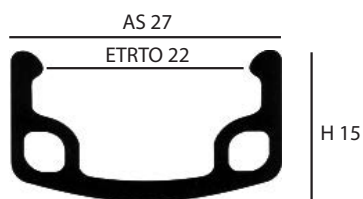

Dimensioni e peso / Weight and dimensions

Modello <i>Model</i>	Dimensioni <i>Dimensions</i>	Nr. Fori <i>Holes Nr.</i>	Circonferenza (mm) <i>Circumference (mm)</i>	Peso (gr) <i>Weight (gr)</i>
MTB 16 x 1,75	DIN 305 x 26	20	957	260
MTB 20 x 1,75	DIN 406 x 26	28 – 36 – 48	1.274	340
MTB 24 x 1,75	DIN 507 x 26	28 – 36	1.598	430
MTB 26 x 1,75	DIN 559 x 26	36	1.755	470
SPORT 28 x 1 ⁵ / ₈	DIN 622 x 26	36	1.956	540

Caratteristiche tecniche

- Cerchio a camera semplice.

Technical characteristics

- Simple wall rim.

SIRIO PESANTE

LINEA CERCHI CAMERA SEMPLICE
SIMPLE WALL RIMS SERIES

Colori disponibili / Available colors

- Alluminio naturale / Natural aluminium
- Nero verniciato / Black painted

Utilizzo / Usage

- MTB

Dimensioni e peso / Weight and dimensions

Modello <i>Model</i>	Dimensioni <i>Dimensions</i>	Nr. Fori <i>Holes Nr.</i>	Circonferenza (mm) <i>Circumference (mm)</i>	Peso (gr) <i>Weight (gr)</i>
MTB 24 x 1,75	DIN 507 x 27	36	1.598	480
MTB 26 x 1,75	DIN 559 x 27	36	1.755	520

Colori disponibili / Available colors

- Alluminio naturale / Natural aluminium
- Polish lucido / Polish

Utilizzo / Usage

- Cerchi per biciclette TOURING

Dimensioni e peso / Weight and dimensions

Modello <i>Model</i>	Dimensioni <i>Dimensions</i>	Nr. Fori <i>Holes Nr.</i>	Circonferenza (mm) <i>Circumference (mm)</i>	Peso (gr) <i>Weight (gr)</i>
SPORT 24 x 1 ³ / ₈	DIN 540 x 25	36	1.695	460
OLANDA 26 x 1 ³ / ₈	DIN 590 x 25	36	1.854	490
SPORT 28 x 1 ⁵ / ₈	DIN 622 x 25	36	1.956	530