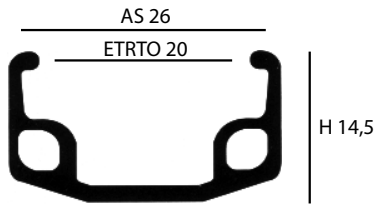

SIRIO New

LINEA CERCHI CAMERA SEMPLICE
SIMPLE WALL RIMS SERIES

Colori disponibili / Available colors
• Alluminio naturale / Natural aluminium.

Utilizzo / Usage

- Cerchi per biciclette MTB
- Cerchi per biciclette TOURING

Dimensioni e peso / Weight and dimensions

Modello Model	Dimensioni Dimensions	Nr. Fori Holes Nr.	Circonferenza (mm) Circumference (mm)	Peso (gr) Weight (gr)
MTB 16 x 1,75	DIN 305 x 26	20	957	260
MTB 20 x 1,75	DIN 405 x 26	28 - 36 - 48	1.274	340
MTB 24 x 1,75	DIN 507 x 26	28 - 36	1.598	430
MTB 26 x 1,75	DIN 559 x 26	36	1.755	470
SPORT 28 x 1³/₈	DIN 622 x 26	36	1.956	540

Caratteristiche tecniche

- Cerchio a camera semplice.

Technical characteristics
• Simple wall rim.