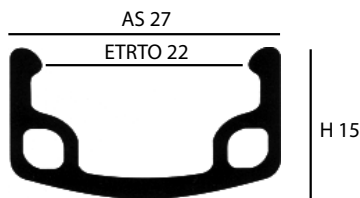

Dimensioni e peso / Weight and dimensions

Modello Model	Dimensioni Dimensions	Nr. Fori Holes Nr.	Circonferenza (mm) Circumference (mm)	Peso (gr) Weight (gr)
MTB 16 x 1,75	DIN 305 x 26	20	957	260
MTB 20 x 1,75	DIN 405 x 26	28 - 36 - 48	1.274	340
MTB 24 x 1,75	DIN 507 x 26	28 - 36	1.598	430
MTB 26 x 1,75	DIN 559 x 26	36	1.755	470
SPORT 28 x 1 ³ / ₈	DIN 622 x 26	36	1.956	540

Caratteristiche tecniche

- Cerchio a camera semplice.

Technical characteristics
 • Simple wall rim.

SIRIO PESANTE

LINEA CERCHI CAMERA SEMPLICE
SIMPLE WALL RIMS SERIES

Colori disponibili / Available colors
 • Blu / Blue.
 • Rosso / Red.
 • Giallo / Yellow.
 • Nero / Black.
 • Alluminio naturale / Alluminio naturale.
 • Polish lucido / Polish lucido.

Utilizzo / Usage

- MTB

Dimensioni e peso / Weight and dimensions

Modello Model	Dimensioni Dimensions	Nr. Fori Holes Nr.	Circonferenza (mm) Circumference (mm)	Peso (gr) Weight (gr)
MTB 24 x 1,75	DIN 507 x 220	36	1.598	480
MTB 26 x 1,75	DIN 559 x 220	36	1.755	520

Colori disponibili / Available colors
 • Alluminio naturale / Natural aluminium.

Utilizzo / Usage

- Cerchi per biciclette TOURING

Dimensioni e peso / Weight and dimensions

Modello Model	Dimensioni Dimensions	Nr. Fori Holes Nr.	Circonferenza (mm) Circumference (mm)	Peso (gr) Weight (gr)
OLANDA 26 x 1 ³ / ₈	DIN 590 x 24	36	1.854	470
SPORT 28 x 1 ³ / ₈	DIN 622 x 24	36	1.956	510