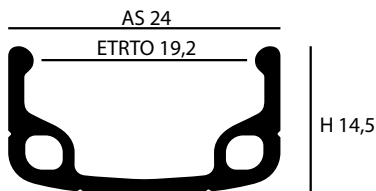

Dimensioni e peso / Weight and dimensions

Modello Model	Dimensioni Dimensions	Nr. Fori Holes Nr.	Circonferenza (mm) Circumference (mm)	Peso (gr) Weight (gr)
MTB 16 x 1,75	DIN 305 x 26	20	957	260
MTB 20 x 1,75	DIN 405 x 26	28 - 36 - 48	1.274	340
MTB 24 x 1,75	DIN 507 x 26	28 - 36	1.598	430
MTB 26 x 1,75	DIN 559 x 26	36	1.755	470
SPORT 28 x 1 ³ / ₈	DIN 622 x 26	36	1.956	540

Utilizzo / Usage

- MTB

Dimensioni e peso / Weight and dimensions

Modello Model	Dimensioni Dimensions	Nr. Fori Holes Nr.	Circonferenza (mm) Circumference (mm)	Peso (gr) Weight (gr)
MTB 24 x 1,75	DIN 507 x 220	36	1.598	480
MTB 26 x 1,75	DIN 559 x 220	36	1.755	520

Colori disponibili / Available colors
 • Alluminio naturale / Natural aluminium.

Utilizzo / Usage

- Cerchi per biciclette TOURING

Dimensioni e peso / Weight and dimensions

Modello Model	Dimensioni Dimensions	Nr. Fori Holes Nr.	Circonferenza (mm) Circumference (mm)	Peso (gr) Weight (gr)
OLANDA 26 x 1 ³ / ₈	DIN 590 x 24	36	1.854	470
SPORT 28 x 1 ³ / ₈	DIN 622 x 24	36	1.956	510