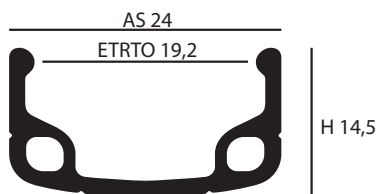

**RIGEL** Italia

LINEA CERCHI CAMERA SEMPLICE  
SIMPLE WALL RIMS SERIES

**Utilizzo / Usage**

- TOURING

**Dimensioni e peso / Weight and dimensions**

Modello Model	Dimensioni Dimensions	Nr. Fori Holes Nr.	Circonferenza (mm) Circumference (mm)	Peso (gr) Weight (gr)	
OLANDA	26 x 1 <sup>3</sup> / <sub>8</sub>	DIN 590 x 24	36	1.854	470
SPORT	28 x 1 <sup>3</sup> / <sub>8</sub>	DIN 622 x 24	36	1.956	510

**Colori disponibili / Available colors**

- Alluminio naturale / Natural aluminium

**Caratteristiche tecniche**

- Cerchio a camera semplice.

*Technical characteristics*

- Simple wall rim.

**HALLEY**

LINEA CERCHI CAMERA SEMPLICE  
SIMPLE WALL RIMS SERIES

**Utilizzo / Usage**

- TOURING

**Dimensioni e peso / Weight and dimensions**

Modello Model	Dimensioni Dimensions	Nr. Fori Holes Nr.	Circonferenza (mm) Circumference (mm)	Peso (gr) Weight (gr)	
ERRE	26 x 1 <sup>3</sup> / <sub>8</sub>	DIN 590 x 37	36	1.854	620
ERRE	28 x 1 <sup>5</sup> / <sub>8</sub>	DIN 622 x 37	36	1.956	655

**USA STEEL**

LINEA CERCHI CAMERA SEMPLICE  
SIMPLE WALL RIMS SERIES

**Utilizzo / Usage**

- MTB

**Dimensioni e peso / Weight and dimensions**

Modello Model	Dimensioni Dimensions	Circonferenza (mm) Circumference (mm)	Peso (gr) Weight (gr)	
MTB	16 x 1,75	DIN 305 x 34	957	600
MTB	20 x 1,75	DIN 406 x 34	1.274	700